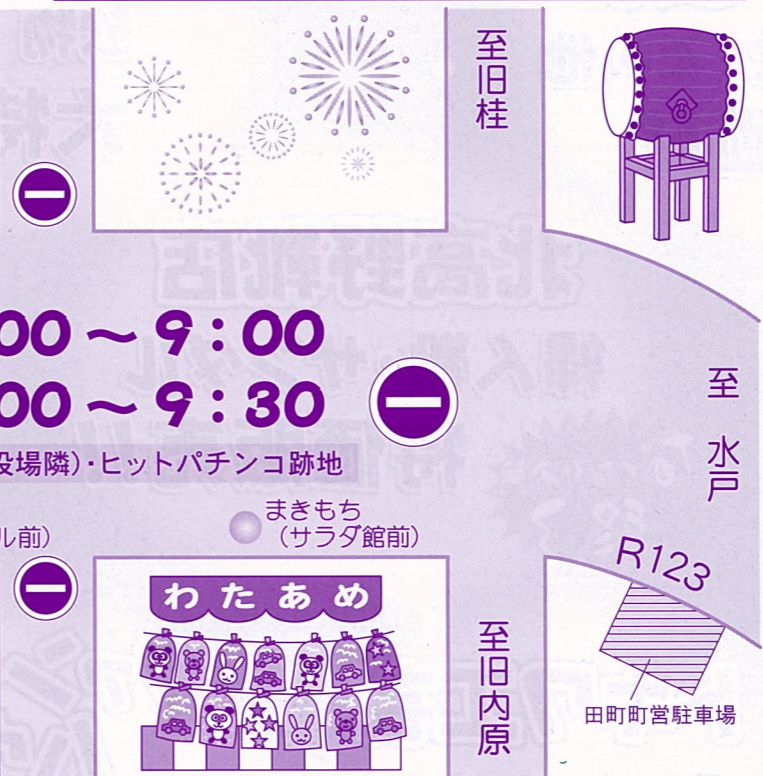

御協力誠にありがとうございました。

しるさと七夕まつり2015

イベント案内

せしモニー 7月25日(土) PM 4:00 ~ 4:20

山車の上からまきもちドッサリ 景品ドッサリ!!

7月24日(金) ピープル前(PM4:30~)・石川宅前(PM7:00~)
7月25日(土) サラダ館前(PM3:30~)・石川宅前(PM6:00~)
カラオケホールカネショウ前(PM8:00~)
※まき餅の時間は変更になる場合もありますのでご了承ください。

第1日目 7月24日 金 PM 4:00 ~ 9:00
第2日目 7月25日 土 PM 2:00 ~ 9:30

駐車場ご利用のお客様はコミュニティ広場(役場隣)・ヒットパチンコ跡地

祇園祭・御輿渡御

7月25日(土) PM 7:00~
歩行者天国おまつり広場

風雲之會

山方みこひ会